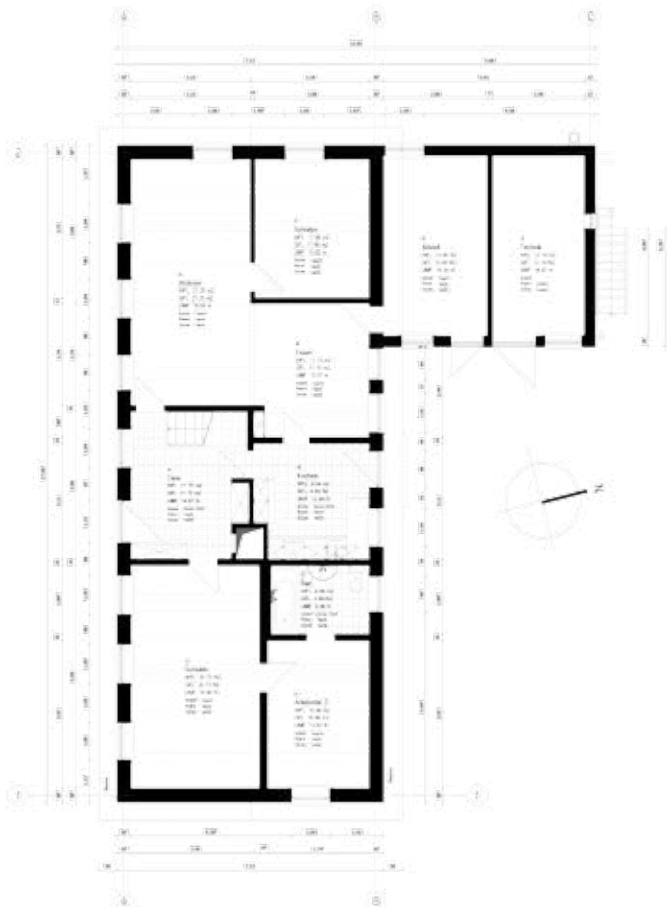

### MIDGARD- Erdgeschoß:

- ca. 120 m<sup>2</sup>, für 4 Personen
- 2 Schlafzimmer
- Küche, großes Wohnzimmer, Esszimmer
- Badewanne/Dusche/WC
- Außensitzplatz mit Sitzmöbeln und Strandkorb

GODEWIND (OG)

### GODEWIND - Obergeschoß:

- ca. 100 m<sup>2</sup>, für 4 Personen
- 2 Schlafzimmer
- offene Wohnküche
- großes Wohnzimmer, Kamin
- Dusche/WC, Gäste-WC
- Dachterrasse mit Sitzmöbeln und Strandkorb

**Sonstige Ausstattung:** TV, CD-Player, Internet, Waschmaschine, Wäschetrockner, Garten, Sauna im Haus zur gemeinsamen Nutzung (nach Absprache) der Gäste der Ferienwohnungen