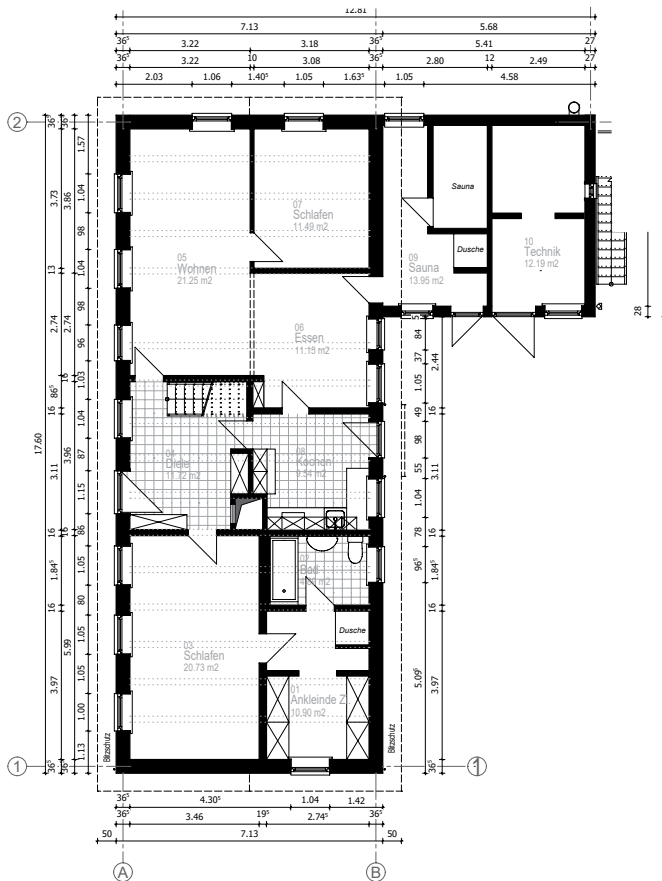

GRUNDRISS

MIDGARD(EG)

GODEWIND (OG)

MIDGARD- Erdgeschoß:

- ca. 120 m², für 4 Personen
- 2 Schlafzimmer
- Küche, großes Wohnzimmer, Esszimmer
- Badewanne/Dusche/WC, Gäste-WC
- Außensitzplatz mit Sitzmöbeln und Strandkorb
- Sauna

GODEWIND - Obergeschoß:

- ca. 100 m², für 4 Personen
- 2 Schlafzimmer
- offene Wohnküche
- großes Wohnzimmer, Kamin
- Dusche/WC, Gäste-WC
- Dachterrasse mit Sitzmöbeln und Strandkorb

Sonstige Ausstattung: TV, CD-Player, Internet, Waschmaschine, Wäschetrockner, Garten mit sonnigen Außensitzplätzen und Boulebahn