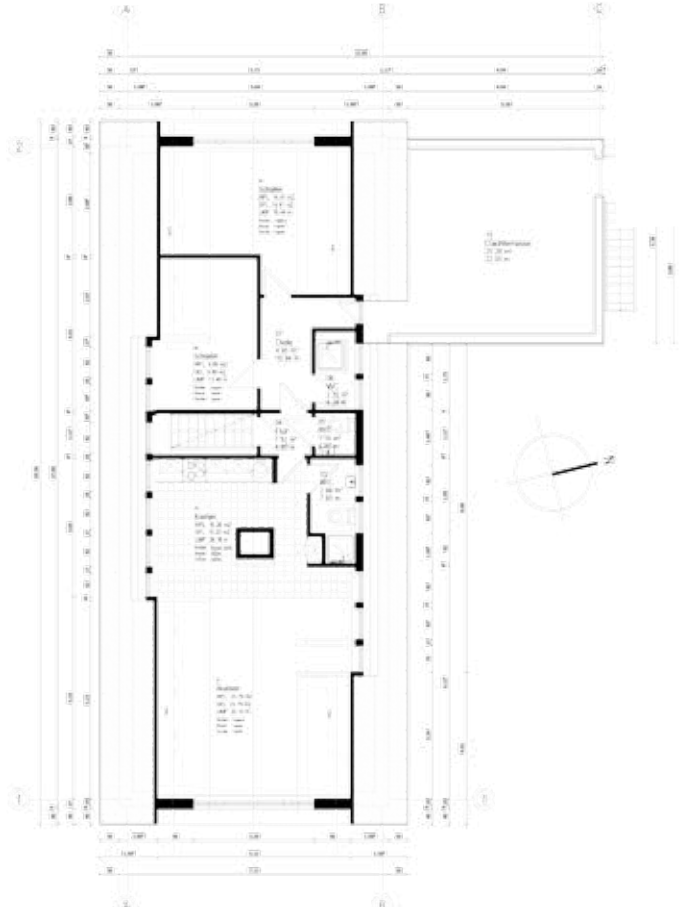

### MIDGARD- Erdgeschoß:

- ca. 120 m<sup>2</sup>, für 4 Personen
- 2 Schlafzimmer
- Küche, großes Wohnzimmer, Esszimmer
- Badewanne/Dusche/WC
- Außensitzplatz mit Sitzmöbeln und Strandkorb

GODEWIND (OG)

### GODEWIND - Obergeschoß:

- ca. 100 m<sup>2</sup>, für 4 Personen
- 2 Schlafzimmer
- offene Wohnküche
- großes Wohnzimmer, Kamin
- Dusche/WC, Gäste-WC
- Dachterrasse mit Sitzmöbeln und Strandkorb

**Sonstige Ausstattung:** TV, CD-Player, Internet, Waschmaschine, Wäschetrockner, Garten, Sauna im Haus zur gemeinsamen Nutzung (nach Absprache) der Gäste der Ferienwohnungen