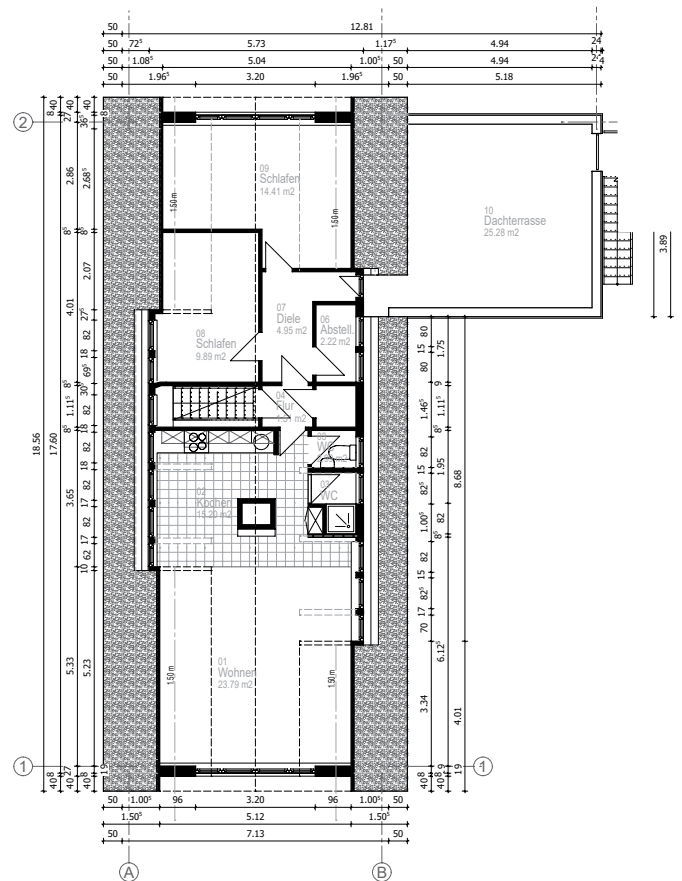

GRUNDRISS

MIDGARD(EG)

GODEWIND (OG)

MIDGARD- Erdgeschoß:

- ca. 120 m², für 4 Personen
- 2 Schlafzimmer
- Küche, großes Wohnzimmer, Esszimmer
- Badewanne/Dusche/WC, Gäste-WC
- Außensitzplatz mit Sitzmöbeln und Strandkorb
- Sauna

GODEWIND - Obergeschoß:

- ca. 100 m², für 4 Personen
- 2 Schlafzimmer
- offene Wohnküche
- großes Wohnzimmer, Kamin
- Dusche/WC, Gäste-WC
- Dachterrasse mit Sitzmöbeln und Strandkorb

Sonstige Ausstattung: TV, CD-Player, Internet, Waschmaschine, Wäschetrockner, Garten mit sonnigen Außensitzplätzen und Boulebahn