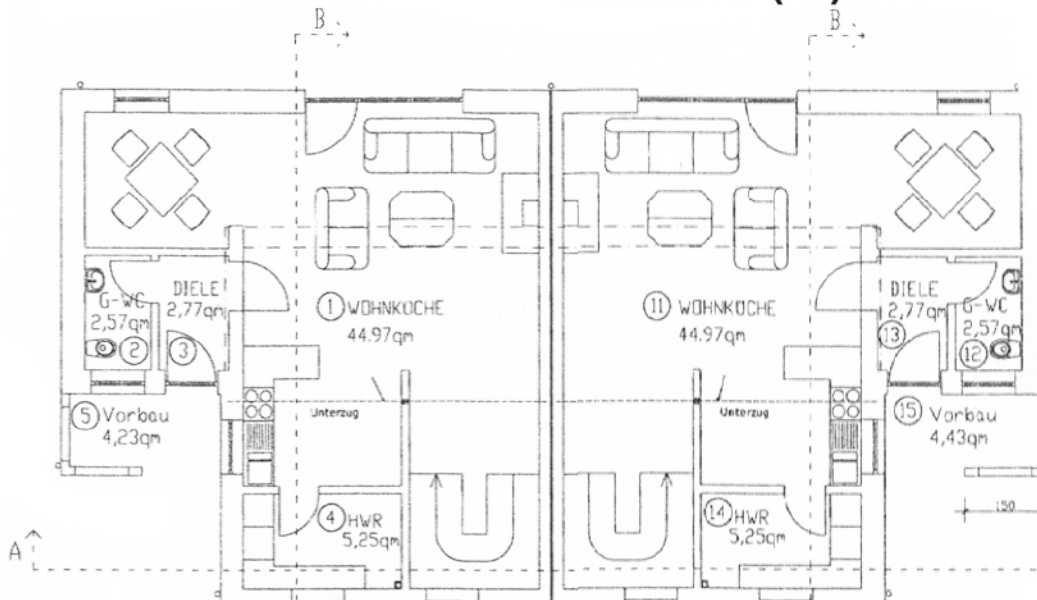

## GRUNDRISS

HAUS THOR (EG)

HAUS ODIN (EG)

OG

OG

- ca. 120 m<sup>2</sup> Wohnfläche, für 2- 4 Personen
- 2 Doppel-Schlafzimmer, offene Wohnküche mit Essecke
- Dusche/WC/Whirlpoolwanne
- Terrasse mit Sitzmöbeln im EG und OG
- Strandkorb