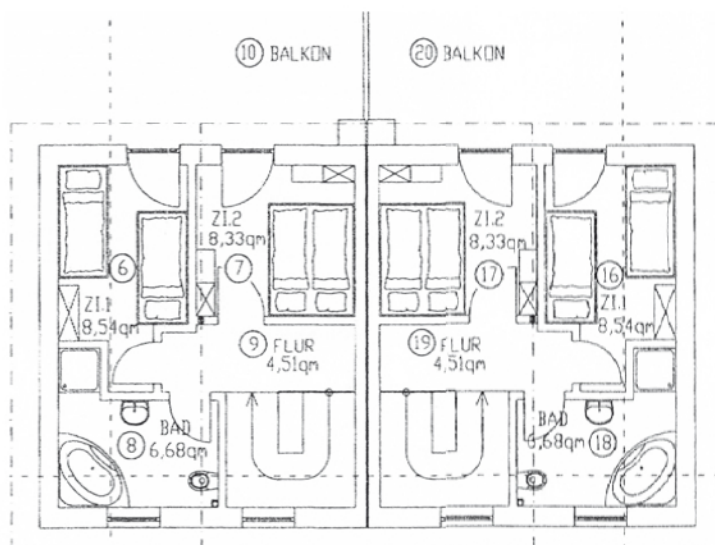

## GRUNDRISS

HAUS THOR (EG)

HAUS ODIN (EG)

OG

OG

- ca. 120 m<sup>2</sup> Wohnfläche, für 2- 4 Personen
- 2 Doppel-Schlafzimmer, offene Wohnküche mit Essecke
- Dusche/WC/Whirlpoolwanne
- Terrasse mit Sitzmöbeln im EG und OG
- Strandkorb